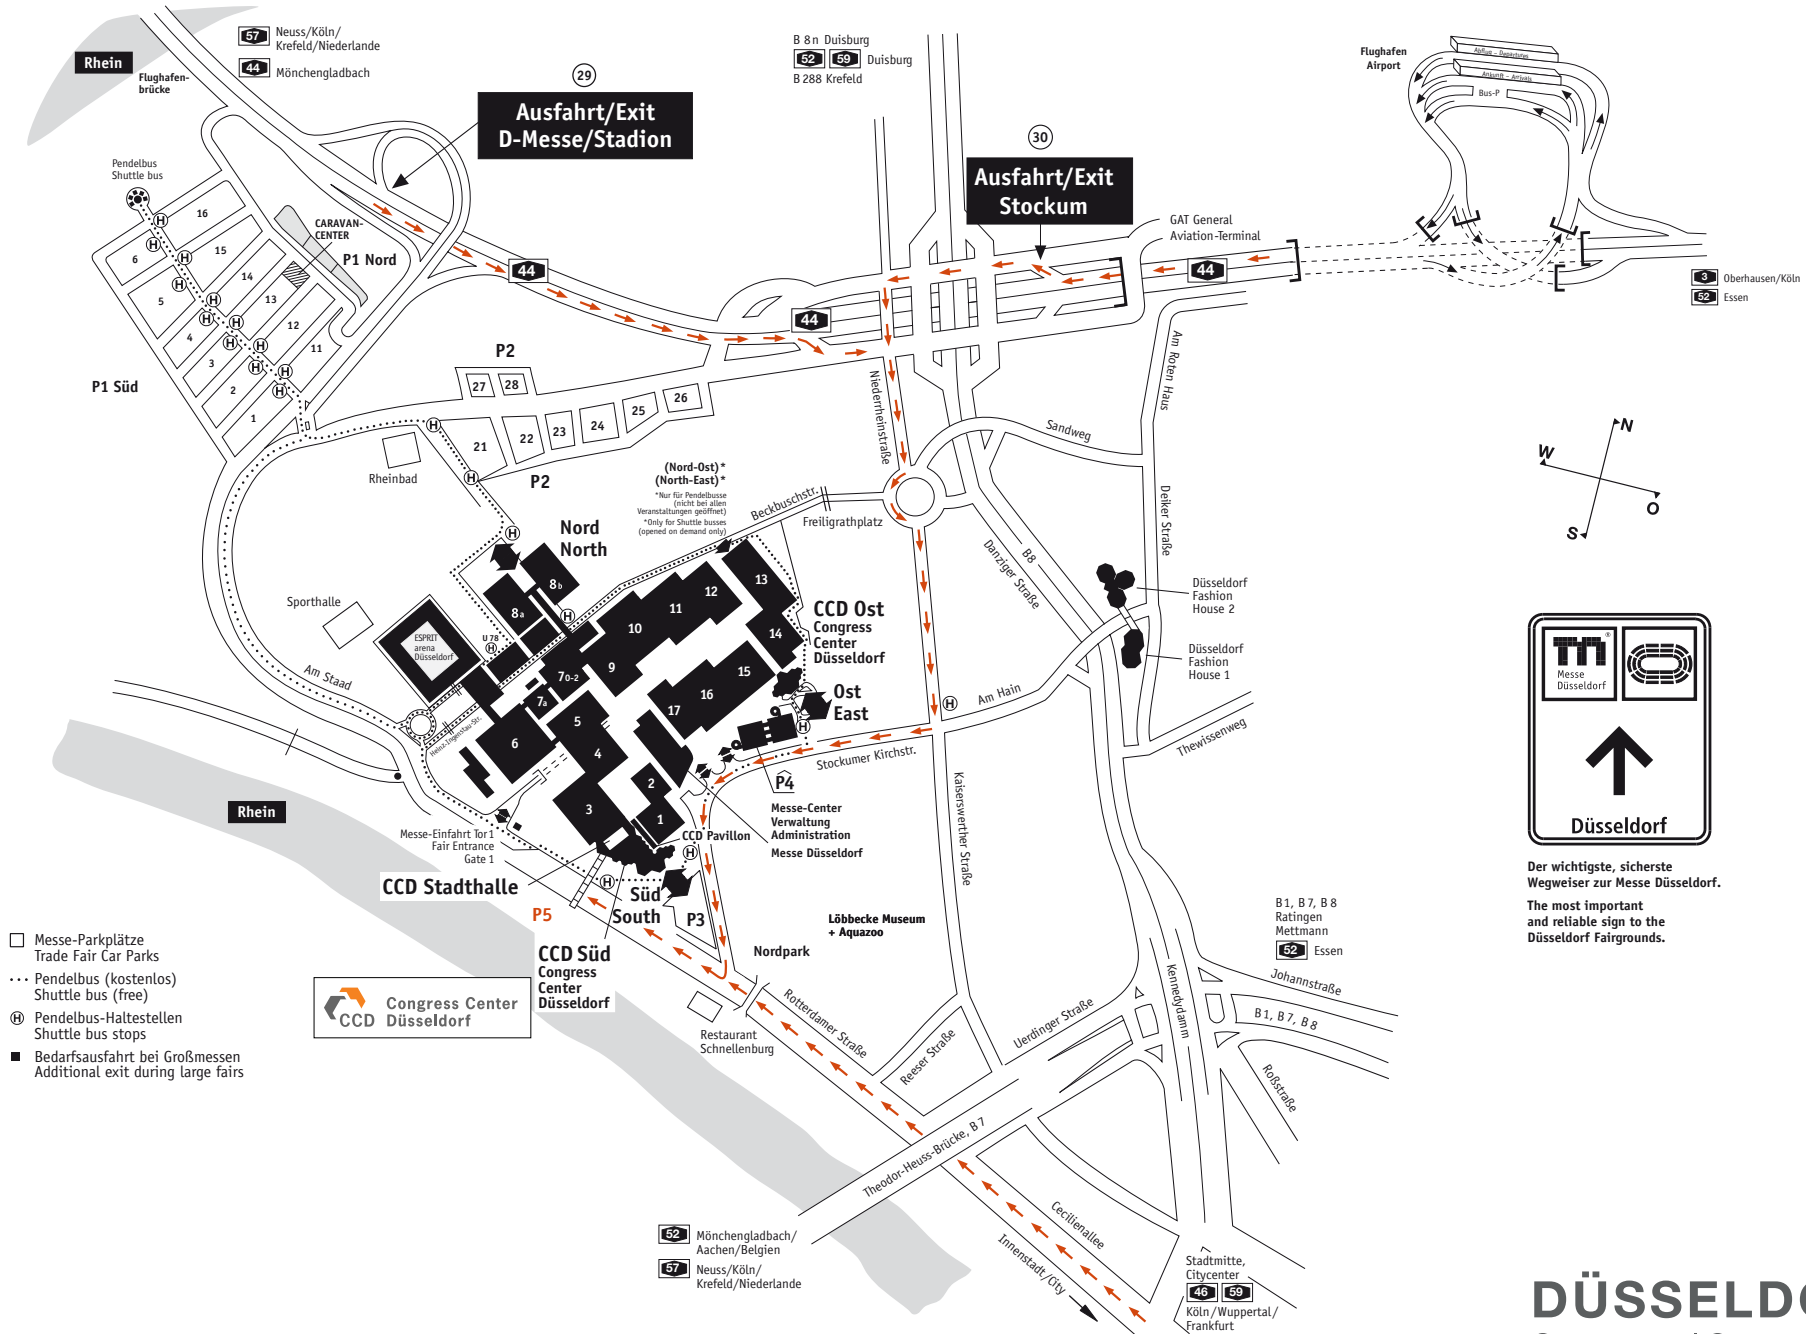

# Anfahrtsplan CCD Stadthalle – Parkplatz P5

## Route to CCD Stadthalle – Car Park P5

Der wichtigste, sicherste Wegweiser zur Messe Düsseldorf.  
The most important and reliable sign to the Düsseldorf Fairgrounds.