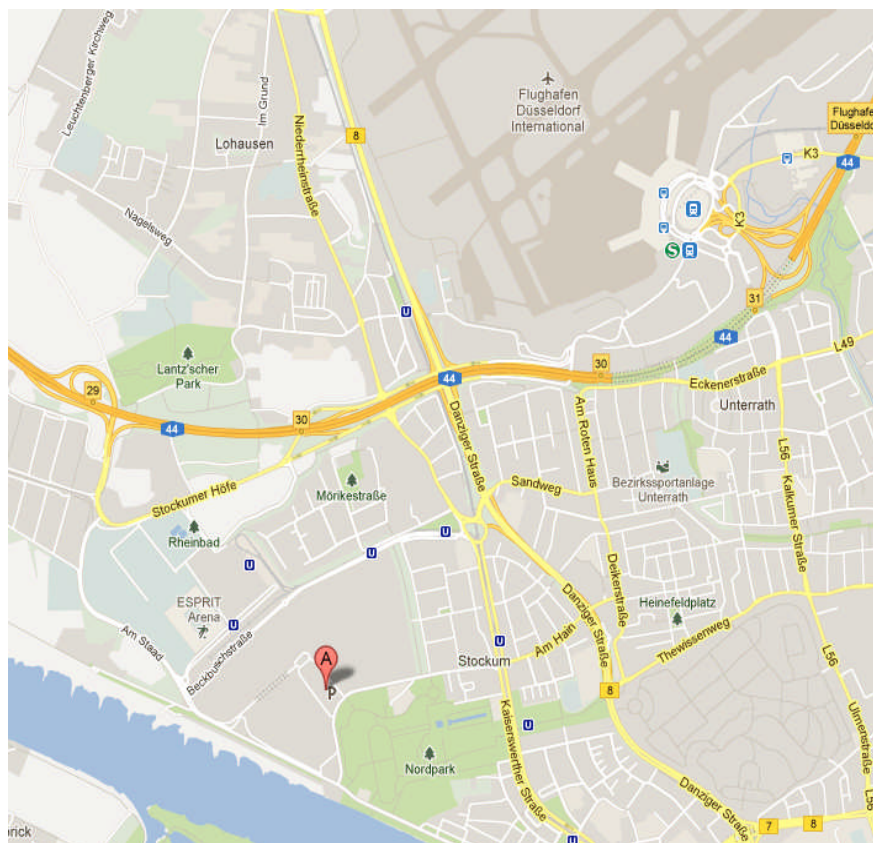

Pressegespräch der Deutschen Häuser Sotschi 2014
Messe Düsseldorf GmbH
- Lageskizze -

Pressekonferenzraum

Messe Düsseldorf GmbH • Messe-Center • Presseclub • Stockumer Kirchstraße 61
• 40474 Düsseldorf • <http://www.messe-duesseldorf.de> • Telefon: 0211-4560-01

Übersicht Stadt Düsseldorf

Übersicht Messegelände

Parken können Sie direkt vor dem Messe-Center. Sollte hier kein Parkplatz mehr frei sein, so können Sie auch in Parkhaus P4 parken. Ihre Parkkarte können Sie kostenlos am Empfang im Eingangsbereich des Messe-Centers entwerten.